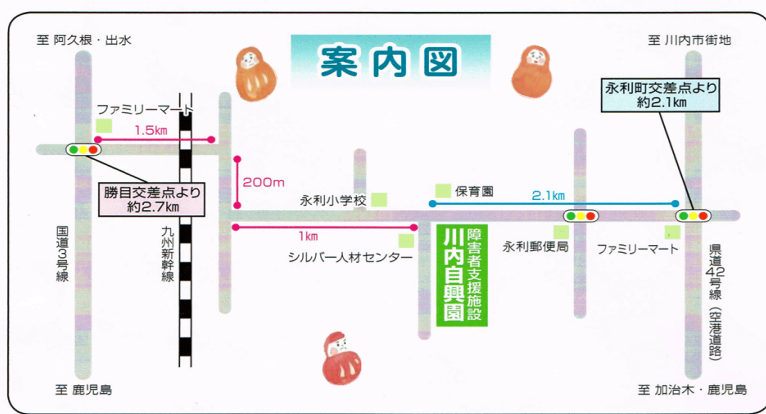

# オータムバザー

日程：11月12日(土)・13日(日)

時間：9：00～14：00(小雨決行)

会場：川内自興園グラウンド

花苗 通常 70 円 ⇒ **60 円** 寄せ植え・プランター **800 円**～

培養土 通常 1 袋(20ℓ)400 円 ⇒ **350 円**

野菜 特価(ほうれん草・玉ねぎ等)

木工品・陶芸品・雑貨 特価

若あゆ作業所 から揚げ・焼きそば等

新型コロナウイルス感染対策として

- ・マスクの着用
  - ・手の消毒
  - ・検温
  - ・ソーシャルディスタンス
- にご協力をよろしく申し上げます。

川内自興園

住所：薩摩川内市百次町 1110 番地

電話：0996-22-4801

交通アクセス

- JR 隈之城駅より車で約 10 分
- JR 川内駅より車で約 15 分
- 鹿児島空港より車で約 80 分