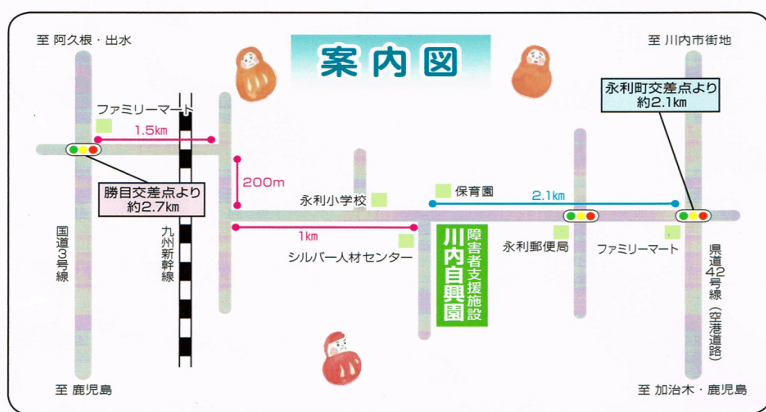

# オータムバザー

日程：11月12日(土)・13日(日)

時間：9：00～14：00(小雨決行)

会場：川内自興園グラウンド

花苗 通常 70 円 ⇒ **60 円** 寄せ植え・プランター **800 円～**

培養土 通常 1 袋(20ℓ)400 円 ⇒ **350 円**

野菜 特価(ほうれん草・玉ねぎ等)

野菜苗 特価

木工品・陶芸品・雑貨 特価

若あゆ作業所 から揚げ・焼きそば等

新型コロナウイルス感染対策として

- ・マスクの着用
  - ・手の消毒
  - ・検温
  - ・ソーシャルディスタンス
- にご協力をよろしく申し上げます。

川内自興園

住所：薩摩川内市百次町 1110 番地

電話：0996-22-4801

交通アクセス